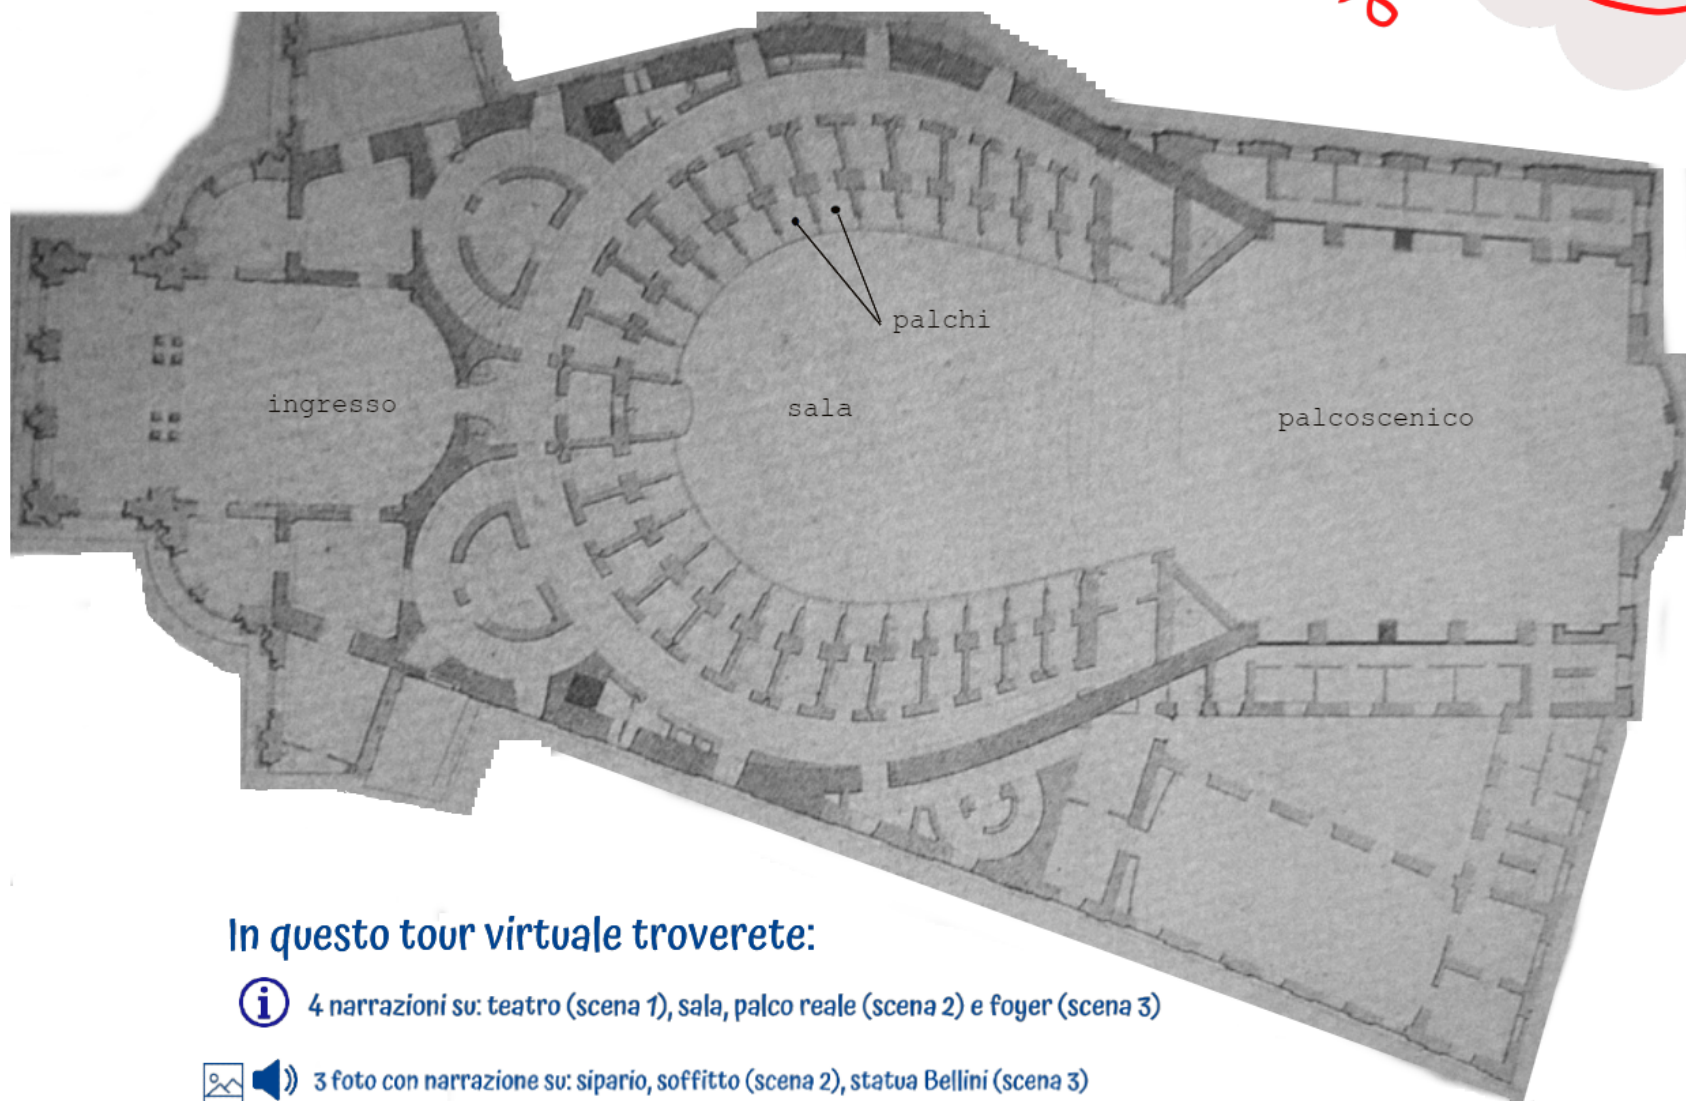

Il Teatro Massimo "Vincenzo Bellini" di Catania

FAMILY TOUR

SUL SOFÀ

In questo tour virtuale troverete:

 4 narrazioni su: teatro (scena 1), sala, palco reale (scena 2) e foyer (scena 3)

 3 foto con narrazione su: sipario, soffitto (scena 2), statua Bellini (scena 3)